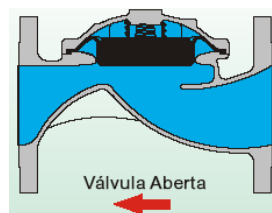

VÁLVULA VA-145-F

Válvula Hidráulica de controle ON-OFF de abertura rápida, local manual, hidráulico, através de seletor de 3 vias, auto operada hidráulicamente para abertura e fechamento através de câmara simples e atuador tipo diafragma. Pressão de operação de 0,5 a 16 kgf/cm².

Características Operacionais:

- Permite acionamento manual local ou remoto, através de seletor de 3 vias.
- Possibilita abertura em até 2 segundos e fechamento lento e suave, estanqueidade absoluta e garantida através de piloto de memória hidráulica.
- Utiliza a própria pressão da linha para operação da válvula, reduzindo assim o custo de infra-estrutura entre a fonte de energia até a válvula (cabos elétricos e tubos de ar comprimido).
- O corpo da válvula foi projetado em formato "redondo" nas paredes ao redor do anel de fechamento, reduzindo assim o risco de danos por cavitação.
- O circuito hidráulico permite o controle individual da velocidade de abertura e do fechamento da válvula permitindo resposta de abertura rápida e fechamento lento, evitando assim golpes de aríete.

Características Construtivas:

- Diâmetros: 2" a 3" – extremidades roscadas
- Diâmetros de 4 a 8" flanges conforme a norma ANSI B 16.5 classe 150 lbs
- Corpo tipo Y em ferro nodular ASTM A 536 Gr 65.45.12
- Tampa em ferro nodular ASTM A 536 Gr 65.45.12
- Vedação de Buna-n
- Diafragma em Buna-N com alma metálica
- Mola em aço inoxidável AISI 302
- Tubulação de interligação em cobre
- Sede de vedação de bronze
- Parafusos de fixação da tampa em aço galvanizado
- Piloto de memória hidráulica
- Filtro externo para proteção do circuito hidráulico
- Seletor manual de 03 vias e 02 posições, fabricado em latão
- Válvula controladora de fluxo para fechamento
- Válvula de bloqueio tipo esfera.
- Pintura eletrostática a pó na cor vermelho.
- Foto acima meramente ilustrativa do modelo da válvula.