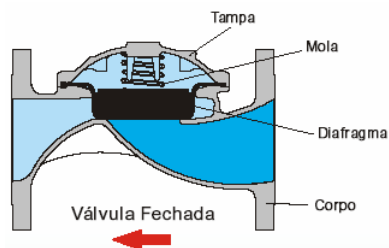

VÁLVULA VA-145-F

Válvula Hidráulica de controle ON-OFF de abertura rápida, local manual, hidráulico, através de seletor de 3 vias, auto operada hidráulicamente para abertura e fechamento através de câmara simples e atuador tipo diafragma. Pressão de operação de 0,5 a 16 kgf/cm².

Características Operacionais:

- Permite acionamento manual local ou remoto, através de seletor de 3 vias.
- Possibilita abertura em até 2 segundos e fechamento lento e suave, estanqueidade absoluta e garantida através de piloto de memória hidráulica.
- Utiliza a própria pressão da linha para operação da válvula, reduzindo assim o custo de infra-estrutura entre a fonte de energia até a válvula (cabos elétricos e tubos de ar comprimido).
- O corpo da válvula foi projetado em formato "redondo" nas paredes ao redor do anel de fechamento, reduzindo assim o risco de danos por cavitação.
- O circuito hidráulico permite o controle individual da velocidade de abertura e do fechamento da válvula permitindo resposta de abertura rápida e fechamento lento, evitando assim golpes de aríete.

Características Construtivas:

- Diâmetros: 2" a 3" – extremidades roscadas
- Diâmetros de 4 a 8" flanges conforme a norma ANSI B 16.5 classe 150 lbs
- Corpo tipo Y em ferro nodular ASTM A 536 Gr 65.45.12
- Tampa em ferro nodular ASTM A 536 Gr 65.45.12
- Vedação de Buna-n
- Diafragma em Buna-N com alma metálica
- Mola em aço inoxidável AISI 302
- Tubulação de interligação em cobre
- Sede de vedação de bronze
- Parafusos de fixação da tampa em aço galvanizado
- Piloto de memória hidráulica
- Filtro externo para proteção do circuito hidráulico
- Seletor manual de 03 vias e 02 posições, fabricado em latão
- Válvula controladora de fluxo para fechamento
- Válvula de bloqueio tipo esfera.
- Pintura eletrostática a pó na cor vermelho.
- Foto acima meramente ilustrativa do modelo da válvula.